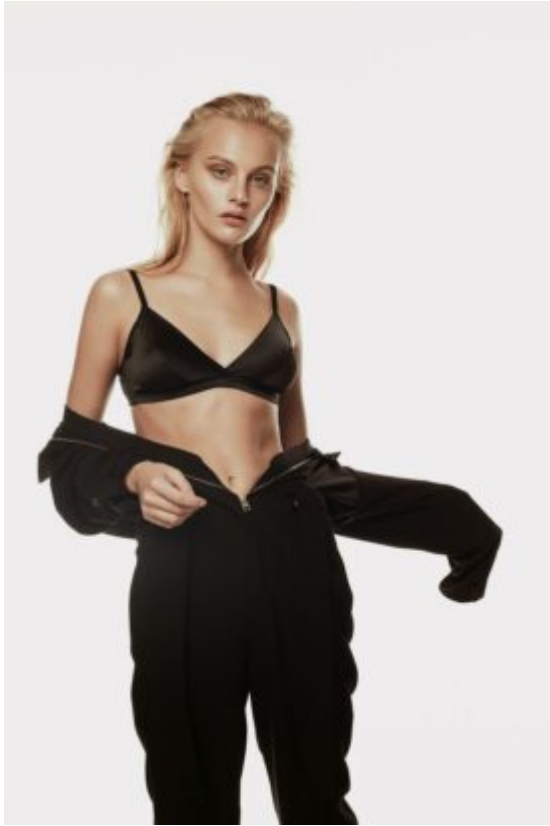

173 | 81.5 / 61 / 88 / 38 | Blonde / Blue

TRUE MODELS

Ksenia Puntus

173 | 81.5 / 61 / 88 / 38 | Blonde / Blue

TRUE MODELS

Ksenia Puntus

173 | 81.5 / 61 / 88 / 38 | Blonde / Blue

TRUE MODELS